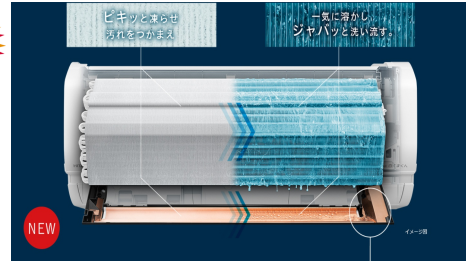

NEW 日本製

内部ステンレス構造
凍結洗浄で洗い流し風がキレイ
高さも245ミリと薄型です

コンパクト設計

狭いスペースやベランダにもすっきり収まる

狭いスペースでも収まる
コンパクトな室内ユニット

ベランダにもすっきり置ける
小箱室外ユニット 2.2kWクラス

おすすめ

- 6畳タイプ2.2KW 55,660円 (税込)
- 8畳タイプ2.5KW 62,700円 (税込)
- 10畳タイプ2.8KW 71,280円 (税込)
- 12畳タイプ3.6KW 84,700円 (税込)
- 14畳タイプ4.0KW 97,350円 (税込)