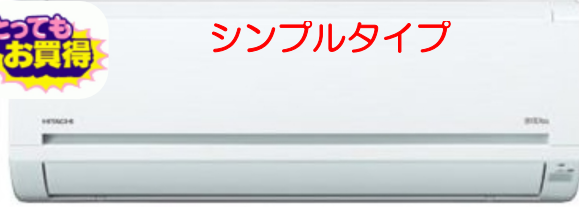

電気代6月利用分より値上がり・国による電気代補助は9月まで。

エアコンは新しいのに尽きます。

2023年夏

白くまくん
日立 ルームエアコン

白くまくん
日立 ルームエアコン

暮らしのコンビニエンスストア
有限会社
白石一商会
松山市松ノ木1丁目2-26
TEL 089 (951) 0984
ファミリーマート松ノ木店
TEL 089 (951) 5595

とっても
お買得

シンプルタイプ

NEW 日本製

内部ステンレス構造
凍結洗浄で洗い流し風がキレイ
高さも245ミリと薄型です

コンパクト設計

狭いスペースやベランダにもすっきり収まる

狭いスペースでも収まる
コンパクトな室内ユニット

ベランダにもすっきり置ける
小箱室外ユニット 2.2kWクラス

おすすめ

- 6畳タイプ2.2KW 55,660円 (税込)
- 8畳タイプ2.5KW 62,700円 (税込)
- 10畳タイプ2.8KW 71,280円 (税込)
- 12畳タイプ3.6KW 84,700円 (税込)
- 14畳タイプ4.0KW 97,350円 (税込)