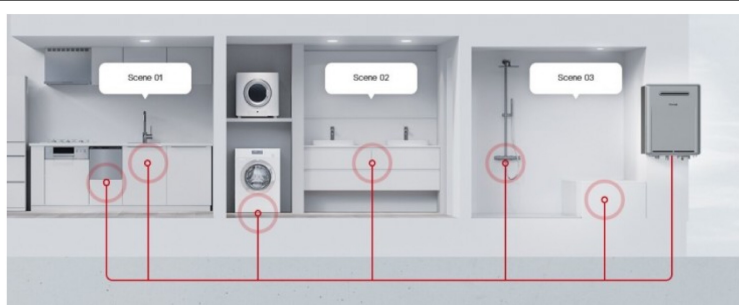

水道光熱費対策に。2023年夏

節水商品特集

暮らしのコンビニエンスストア
有限会社
白石一商会
松山市松ノ木1丁目2-26
TEL 089 (951) 0984
ファミリーマート松ノ木店
TEL 089 (951) 5595

標準取付工事込み&税込で表記しています。分割払いもOK。

①  KVK 壁出しタンダードタイプ 27,000円 (税込)	②  TOTO エコ エンジンクル ソフト 定番 台下シングル混合水栓 下からのスタンダードタイプ 32,000円 (税込)	③  SANEI ホース引出し シャワー 整流 数量限定 シャワーホース付 30,000円 (税込)	④  LIXIL 食洗器他分岐可能タイプ 38,000円 (税込)
--	---	--	---

⑬ 家中の混合水栓からウルトラファインバブル出ます。高価なシャワーヘッド不要です。美容に洗浄に。シンクやバスルームを綺麗に保ち日々のお手入れ軽減に。

給湯専用タイプ 158,000円 (税込)
追い焚き・自動湯張タイプ 298,000円 (税込)

光熱費高騰に加え、機器本体も今後値上げが続きます。先延ばしは結局出費を増やすだけ。お早めにご相談ください。